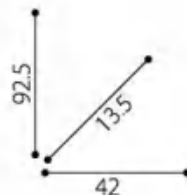

## Solar Light

ITEM NO: SL610A  
Net Weight: 538g